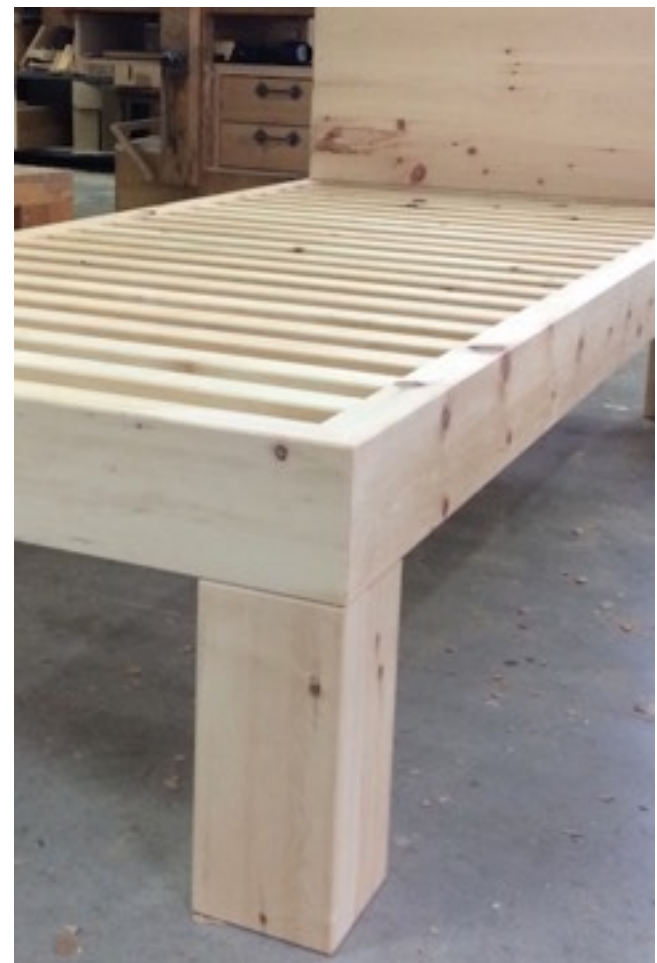

DUEGI FALEGNAMERIA
RETI LETTO IN CIRMOLO ...

SCHEDA TECNICA

descrizione:	Rete Letto Matrimoniale Standardreti letto in cirmolo
specie legnose:	cirmolo (pinus cembra)
struttura:	massello
ferramenta:	metal free
certificazioni:	costruito con legname proveniente da foreste non certificate ma sostenibili
colle:	colla vinilica a base acquosa, priva di formaldeide, secondo DIN - EN 204
vernici:	non presenti
verniciatura:	grezzo, a richiesta applicazione di vernici naturali olio, cera
optional:	con piastre BFS
	Made in Italy

PINUS CEMBRA, L'UNICO, L'ORIGINALE

- **TUTTI I PRODOTTI SONO REALIZZATI ARTIGIANALMENTE NEL NOSTRO LABORATORIO, CON SEDE A BOSCO CHIESANUOVA, VERONA, ITALY**

RETI LETTO IN LEGNO DI CIRMOLO

Con il nostro sistema-letto RETE e RETE-LETTO a doghe rigide vogliamo andare a proporre un modo alternativo per comporre il letto. La RETE con spalla da 70mm da inserire nei letti classici, o la RETE-LETTO con spalla da 130mm come alternativa al letto tradizionale. Nelle nostre reti e reti-letto possiamo inserire degli optional a piacere come: le testiere costruite a disegno o standard, le gambe quadre a filo (solo per sistema rete-letto da 130mm), oppure con piastre BFS regolabili singolarmente per un riposo più confortevole.

Costruite completamente in Cirmolo (Pinus Cembra), con legno proveniente da foreste sostenibili ma non certificate.

RETE-LETTO DA 130

Particolari:

- delle doghe rigide
- testiera standard
- gamba quadra a filo

Costruite completamente in legno di Cirmolo, con legname proveniente da foreste gestite in modo sostenibile ma non certificate.

Particolari:

- sistema piaste BFS
- intaglio di camoscio (a richiesta)

DUEGI