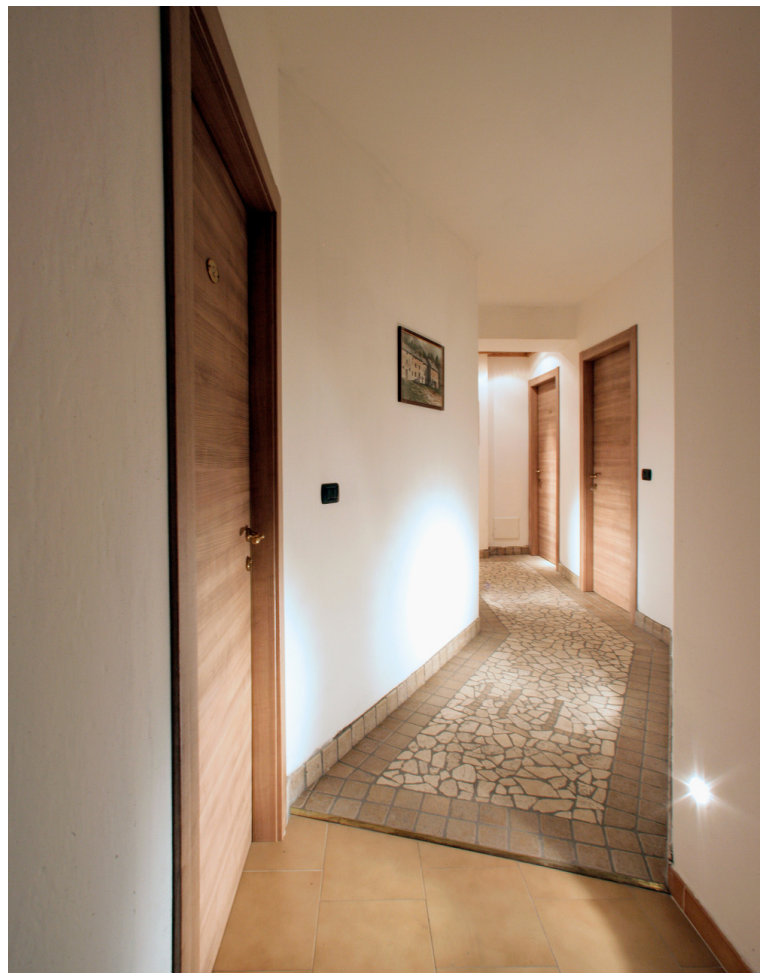

Proponiamo arredi in legno massello nelle varie specie legnose, convinti che anche gli ambienti pubblici possano o debbano rispettare l'ecosistema circostante ed avere anche un ambiente salubre interno. Vediamo, quindi, come valore aggiunto, l'importanza dell'uso di legname proveniente da foreste controllate ma non certificate e il riutilizzo del Legno Antico di recupero. Forniamo materiali ignifughi a normativa vigente e l'uso di vernici naturali ed atossiche ad olio vegetale e cere garantiscono la protezione nel tempo la trasparenza e la morbidezza al tatto che solo questo tipo di verniciatura assicura, perchè i nostri prodotti non solo sono esteticamente belli ma anche piacevoli al tatto ed hanno un buon profumo.

Hotel Lessinia a Bosco Chiesanuova