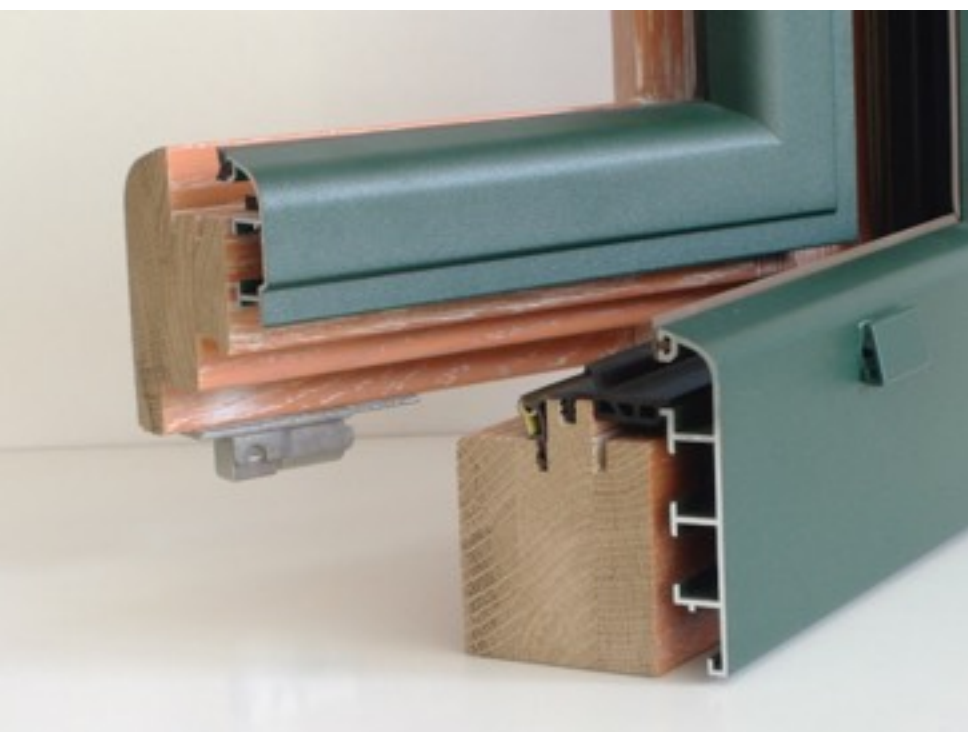

DUEGI FALEGNAMERIA

I SERRAMENTI IN LEGNO....

SCHEDA TECNICA

descrizione:	serramenti in legno
specie legnose:	abete, larice, rovere, abete antico
struttura:	massello
ferramenta:	di fissaggio in acciaio
certificazioni:	costruito con legname proveniente da foreste non certificate ma sostenibili
colle:	colla vinilica a base acquosa, priva di formaldeide, secondo DIN - EN 204
vernici:	secondo DIN 53160 - EN 71/T3 (norma giocattoli per bambini)
verniciatura:	applicazione di vernici naturali o idrosolubili
optional:	copertura in alluminio esterna

Nella costruzione del serramento usiamo legname proveniente da foresta sostenibili ma non certificate. Le specie legnose usate per la struttura possono essere: abete, rovere, larice, mentre internamente si possono personalizzare secondo i gusti. A richiesta possiamo porre una schermatura in alluminio nella parte esterna per aumentare la durata nel tempo del serramento ed evitare la manutenzione classica del legno.