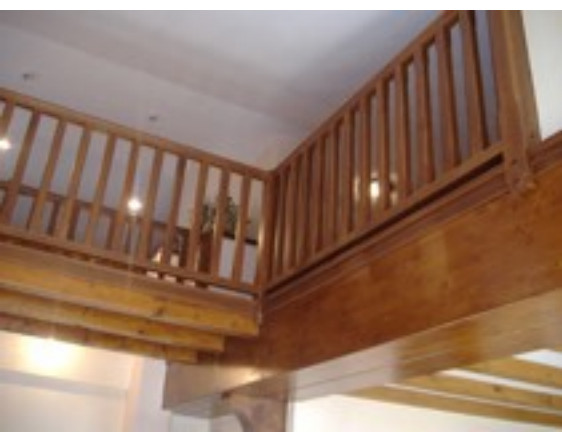

LE SCALE IN LEGNO

Le nostre scale sono costruite interamente in legno massello nelle varie specie legnose. Realizziamo sia su nostro progetto che su disegno del committente per qualsiasi arredamento, stile o gusto. La cura del dettaglio rende il manufatto un pezzo unico, ed estremamente personalizzato.

Nella costruzione usiamo legname proveniente da foresta sostenibili ma non certificate. Le specie legnose usate possono essere: abete, cirmolo, noce, rovere, abete antico, frassino, castagno e...

Le vernici naturali ed atossiche ad olio vegetale e cere animali garantiscono la protezione nel tempo la trasparenza e la morbidezza al tatto che solo questo tipo di verniciatura assicura, perché i nostri prodotti non solo sono esteticamente belli ma anche piacevoli al tatto ed hanno un buon profumo.